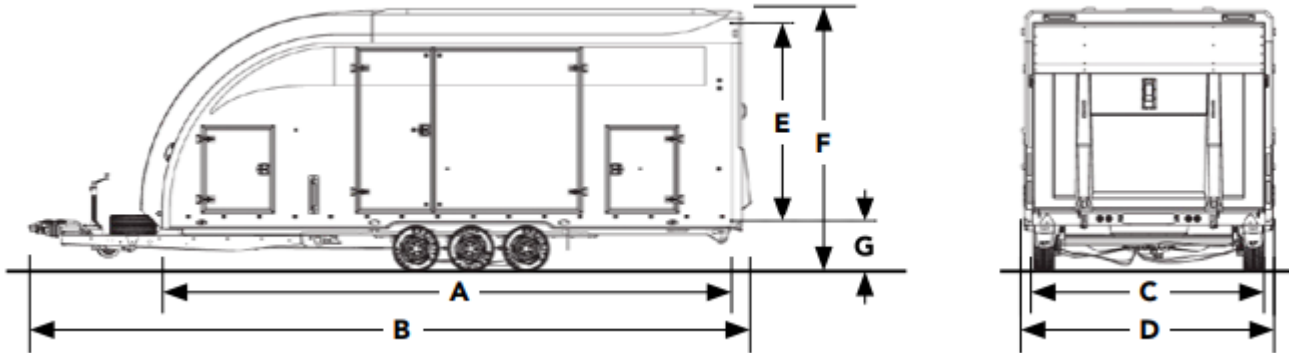

FICHA TÉCNICA

Versión	RT6 5.5m x 2.13m	RT6 6.0m x 2.13m	RT6 5.5m x 2.35m	RT6 6m x 2.35m	RT6 6.5m x 2.35m
Capacidad bruta	3.500	3.500	3.500	3.500	3.500
Capacidad de carga	2.020	1.960	2.000	1.930	1.800
Peso del remolque sin carga (kg)	1.480	1.540	1.500	1.570	1.700
Longitud del chasis A (m)	5.50	6.00	5.50	6.00	6.50
Longitud mínima utilizable (m)	5.38	5.88	5.38	5.88	6.38
Longitud total B (m)	7.20	7.70	7.20	7.70	8.20
Ancho interior C (m)	2.12	2.12	2.29	2.29	2.29
Ancho total D (m)	2.39	2.39	2.56	2.56	2.56
Altura interna E (m)	1.88	1.88	1.88	1.88	1.88
Altura total F (m)	2.64	2.64	2.64	2.64	2.64
Altura de la cama del remolque (m)	0.58	0.58	0.58	0.58	0.67
Color	Blanco/Negro	Blanco/Negro	Blanco/Negro	Blanco/Negro	Blanco/Negro
Puertas laterales	Twin (2 lados)	Twin (2 lados)	Twin (2 lados)	Twin (2 lados)	Twin (2 lados)
Ejes	3	3	3	3	3
Tamaño de la rueda	10" (195/55)	10" (195/55)	10" (195/55)	10" (195/55)	10" (195/55)