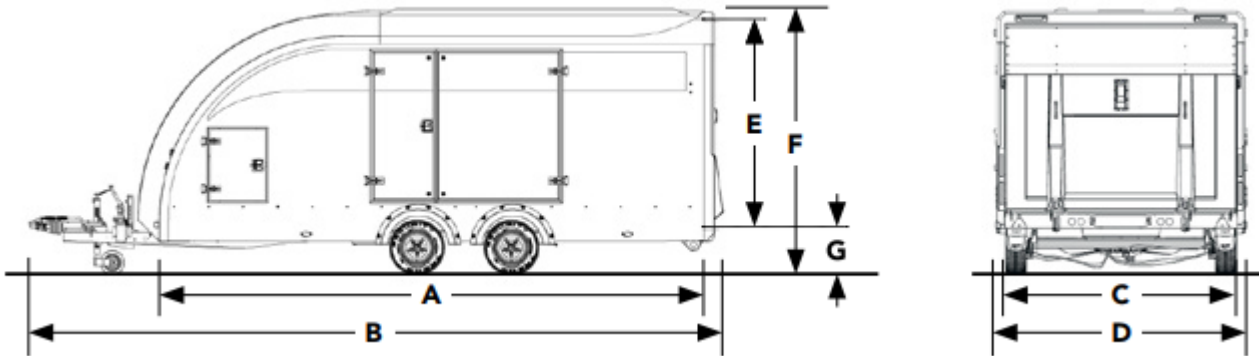

## FICHA TÉCNICA

Versión	RT5 5.0m x 2.12m 3500kg	RT5 5.5m x 2.12m 3500kg
Capacidad bruta	3.500	3.500
Capacidad de carga	2.200	2.140
Peso del remolque sin carga (kg)	1.300	1.360
Longitud del chasis A (m)	5.00	5.50
Longitud mínima utilizable (m)	4.85	5.35
Longitud total B (m)	6.65	7.12
Ancho interior C (m)	2.12	2.12
Ancho total D (m)	2.50	2.50
Altura interna E (m)	1.88	1.88
Altura total F (m)	2.53	2.53
Altura de la cama del remolque (m)	0.48	0.48
Color	Blanco	Blanco
Puertas laterales	Twin (2 lados)	Twin (2 lados)
Ejes	2	2
Tamaño de la rueda	12" (155/70)	12" (155/70)

## INFORMACIÓN ADICIONAL

**Peso** 440 kg