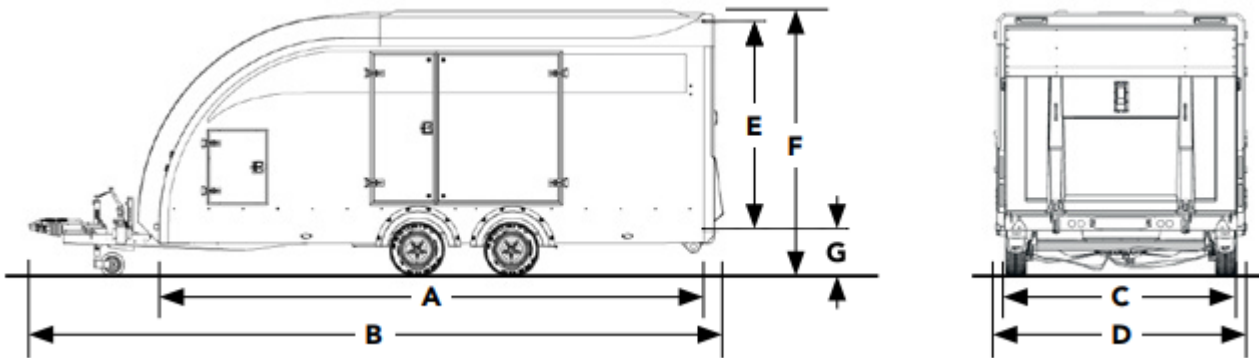

## REMOLQUE BRIAN JAMES RACE TRANSPORTER 4

SKU: 384-0041

**25.289€ IVA incl.**

El remolque cerrado portacoches **Brian James Race Transporter 4** te garantiza la solución de transporte más asequible, sin comprometer sus características únicas o la calidad de su fabricación.

El remolque cerrado portacoches **Brian James Race Transporter 4** te garantiza la solución de transporte más asequible, sin

comprometer sus características únicas o la calidad de su fabricación.

**FICHA TÉCNICA**

Versión	RT4 5.0m x 2.12m 3500kg	RT4 5.5m x 2.12m 3500kg
Capacidad bruta	3.500	3.500
Capacidad de carga	2.220	2.160
Peso del remolque sin carga (kg)	1.280	1.340
Longitud del chasis A (m)	5.00	5.50
Longitud mínima utilizable (m)	4.85	5.35
Longitud total B (m)	6.65	7.12
Ancho interior C (m)	2.12	2.12
Ancho total D (m)	2.51	2.51
Altura interna E (m)	1.88	1.88
Altura total F (m)	2.53	2.53
Altura de la cama del remolque (m)	0.48	0.48
Color	Blanco	Blanco
Puertas laterales	Gullwing (2 lados)	Gullwing (2 lados)
Ejes	2	2
Tamaño de la rueda	12" (155/70)	12" (155/70)

## INFORMACIÓN ADICIONAL

**Peso** 440 kg