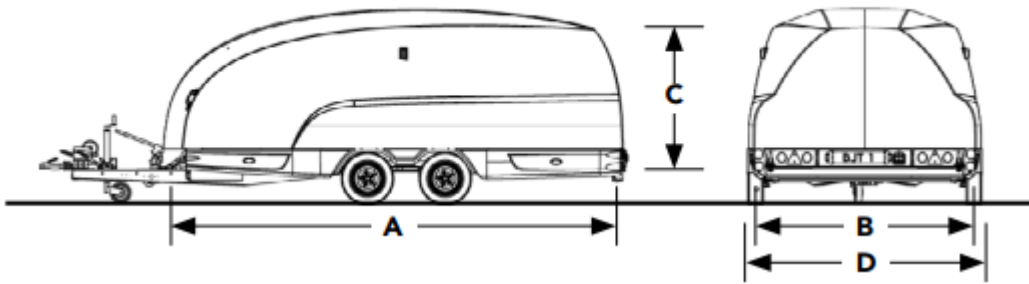

REMOLQUE BRIAN JAMES RACE SHUTTLE 2

SKU: 300-1010

16.081€ IVA incl.

El **remolque cerrado portacoches Brian James Race Shuttle 2** es ideal por su capacidad general e imagen profesional. Ha sido realizado a medida para coches de carreras pequeños o para coches de rally de época clásicos.

El **remolque cerrado portacoches Brian James Race Shuttle 2** es ideal por su capacidad general e imagen profesional. Ha

sido realizado a medida para coches de carreras pequeños o para coches de rally de época clásicos.

FICHA TÉCNICA

| Versión | Race Shuttle 2 | Race Shuttle 2 con plataforma basculante |
|--|----------------|--|
| Capacidad bruta | 2.600 | 2.600 |
| Capacidad de carga | 1.785 | 1.765 |
| Peso del remolque sin carga (kg) | 815 | 835 |
| Longitud de la plataforma de carga A (m) | 4.30 | 4.30 |
| Ancho de la plataforma de carga B (m) | 1.95 | 1.95 |
| Longitud total del remolque (m) | 5.82 | 5.82 |
| Altura interna C (m) | 1.53 | 1.53 |
| Ancho total del remolque D (m) | 2.30 | 2.30 |
| Altura de la bola de remolque | 0.40 | 0.40 |