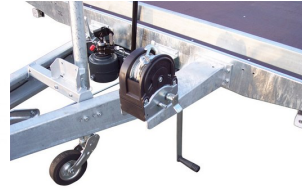

Lateral de aluminio de 35
cm para TOPLINE 670 y
660

Lateral de reja de 60 cm
para TOPLINE 670 y 660

Kit calzo de ruedas de
2,02m + Raíles para
TOPLINE 650/660/670/680

Torreta con cabrestante
1600kg. Plataformas
TOPLINE 650/680/670/660