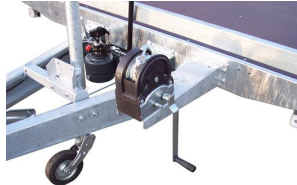

Lateral de reja de 60 cm para TOPLINE 650 y 680

Torreta con cabrestante 1600kg. Plataformas TOPLINE 650/680/670/660