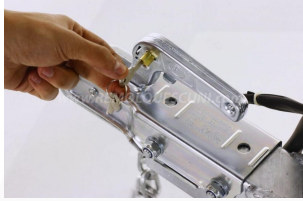

Rampa de Motos 180cm remolque Forcar

Antirrobo para cabezal de remolque sin freno