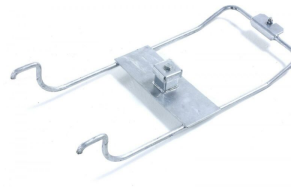

Tipo de chasis:

Acero soldado y galvanizado en caliente

Rueda jockey:

48 mm

Tipo de conexión:

7 polos

Luces:

Exteriores

VÍDEOS

INFORMACIÓN ADICIONAL

Peso

117 kg

TAMBIÉN TE PUEDE INTERESAR...

Pack Ahorro 4 Correas para Moto

KIT para quads remolque Forcar Gallardo

Suelo de madera remolque GALLARDO

Soporte rueda de repuesto Forcar Gallardo

Rail con Arco de Motos 200cm Remolque Forcar

Rampa de Motos 180cm remolque Forcar

Rueda de Remolque 155/70 R13

Guías de Sujeción Rueda de Moto Remolque Railset

Correas de Moto 4m para Remolque