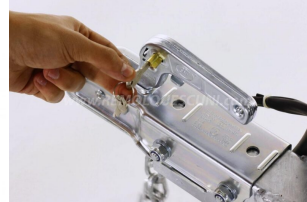

KIT de Correas de Sujeción Moto Remolque Ratchet

Antirrobo para cabezal de remolque sin freno