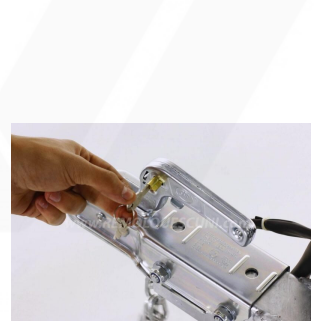

Juego 2 Rampas Remolque 1,50x20m 200Kg de acero

Antirrobo para cabezal de remolque sin freno