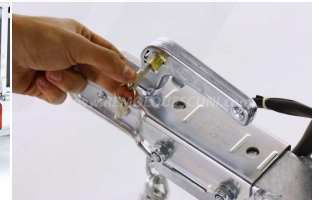

Antirrobo para cabezal de remolque sin freno