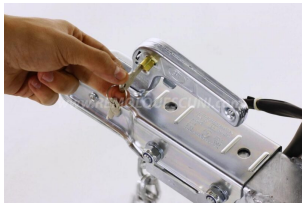

Este remolque puede llevarse **con carnet de coche**.

El modelo **ROBUST R6** es el **remolque de carga más reforzado** de la gama.

Con sus dos ejes de 750 kg, está diseñado para cargar con la máxima carga. Los laterales de este remolque son de **acero soldado y galvanizado en caliente** para garantizar la mayor seguridad durante el trayecto.

En "V"

Tipo de chasis:

Acero soldado y galvanizado en caliente

Rueda jockey:

48 mm

Tipo de conexión:

13 polos

Luces:

Laterales reja cuadrada 35cm. para ROBUST R4-1500

Kit rampas + soporte + pies de apoyo para ROBUST

Puerta tipo rampa para remolques Robust

Lona plana para ROBUST R4 / R6 /1500

Porta tablonos para remolques ROBUST R6

Soporte rueda de repuesto ROBUST 4T130

Rueda de Remolque 155/70 R13

Pack de 2 pies de Apoyo para Remolque 70cm.

Juego 2 Rampas Remolque 1,50x20m 200Kg de acero

Rampa para Motos 150x20cm. de acero

Antirrobo para cabezal de remolque sin freno