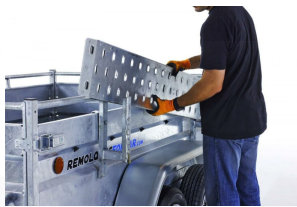

Este remolque puede llevarse **con carnet de coche**.

El modelo **ROBUST R6** es el **remolque de carga más reforzado** de la gama.

Con sus dos ejes de 750 kg, está diseñado para cargar con la máxima carga. Los laterales de este remolque son de **acero soldado y galvanizado en caliente** para garantizar la mayor seguridad durante el trayecto.

Laterales reja cuadrada 35cm. para ROBUST R4-1500

Kit rampas + soporte + pies de apoyo para ROBUST

Puerta tipo rampa para remolques Robust

Lona plana para ROBUST R4 / R6 /1500

Porta tablonos para remolques ROBUST R6