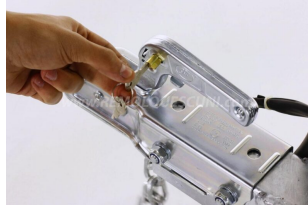

## INFORMACIÓN ADICIONAL

**Peso** 300 kg

TAMBIÉN TE PUEDE INTERESAR...

Abrazadera para Rueda  
Jockey Remolque 48mm

Lona alta con arquillada de  
40cm Robust R2-R3

Antirrobo para cabezal de  
remolque sin freno