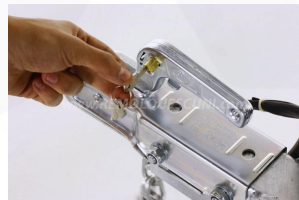

Juego 2 Rampas Remolque 1,50x20m 200Kg de acero

Antirrobo para cabezal de remolque sin freno