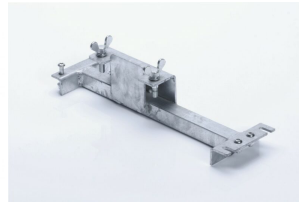

30 cm

Tipo de lanza:

En "V"

Tipo de chasis:

Acero soldado y galvanizado en caliente

Rueda jockey:

60 mm Escamoteable

Tipo de conexión:
13 polos

VÍDEOS

INFORMACIÓN ADICIONAL

Peso 300 kg

TAMBIÉN TE PUEDE INTERESAR...

Pack Ahorro 4 Correas para Moto

Soporte de Rueda Cuni para Motos

Laterales de reja cuadrada de 35cm para ELEGANCE M2-M3-BRAKE

Soporte repuesto Elegance

Porta tablon para ELEGANCE M2-M3-BRAKE

Lona plana para ELEGANCE M2-M3-BRAKE

Puerta tipo rampa para remolques Elegance

Laterales de reja de 70cm. para ELEGANCE M2-M3-BRAKE

Lona alta de 80cm para ELEGANCE M3 PRO BRAKE