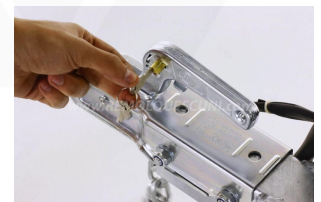

Antirrobo para cabezal de remolque sin freno